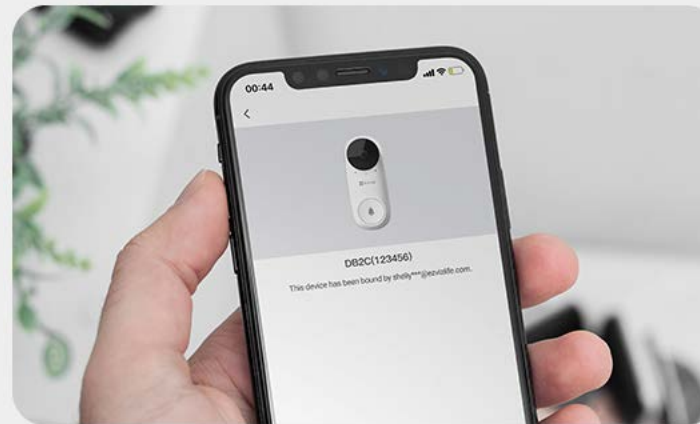

Doble sistema a prueba de manipulaciones para una mejor protección

Vinculación a la cuenta en la nube

Cuando el timbre es retirado por la fuerza, sonará una alarma y se enviará un mensaje instantáneo a su aplicación móvil.

*La función de "Alarma Antisabotaje" está activada de forma predeterminada, pero se puede desactivar en la aplicación.