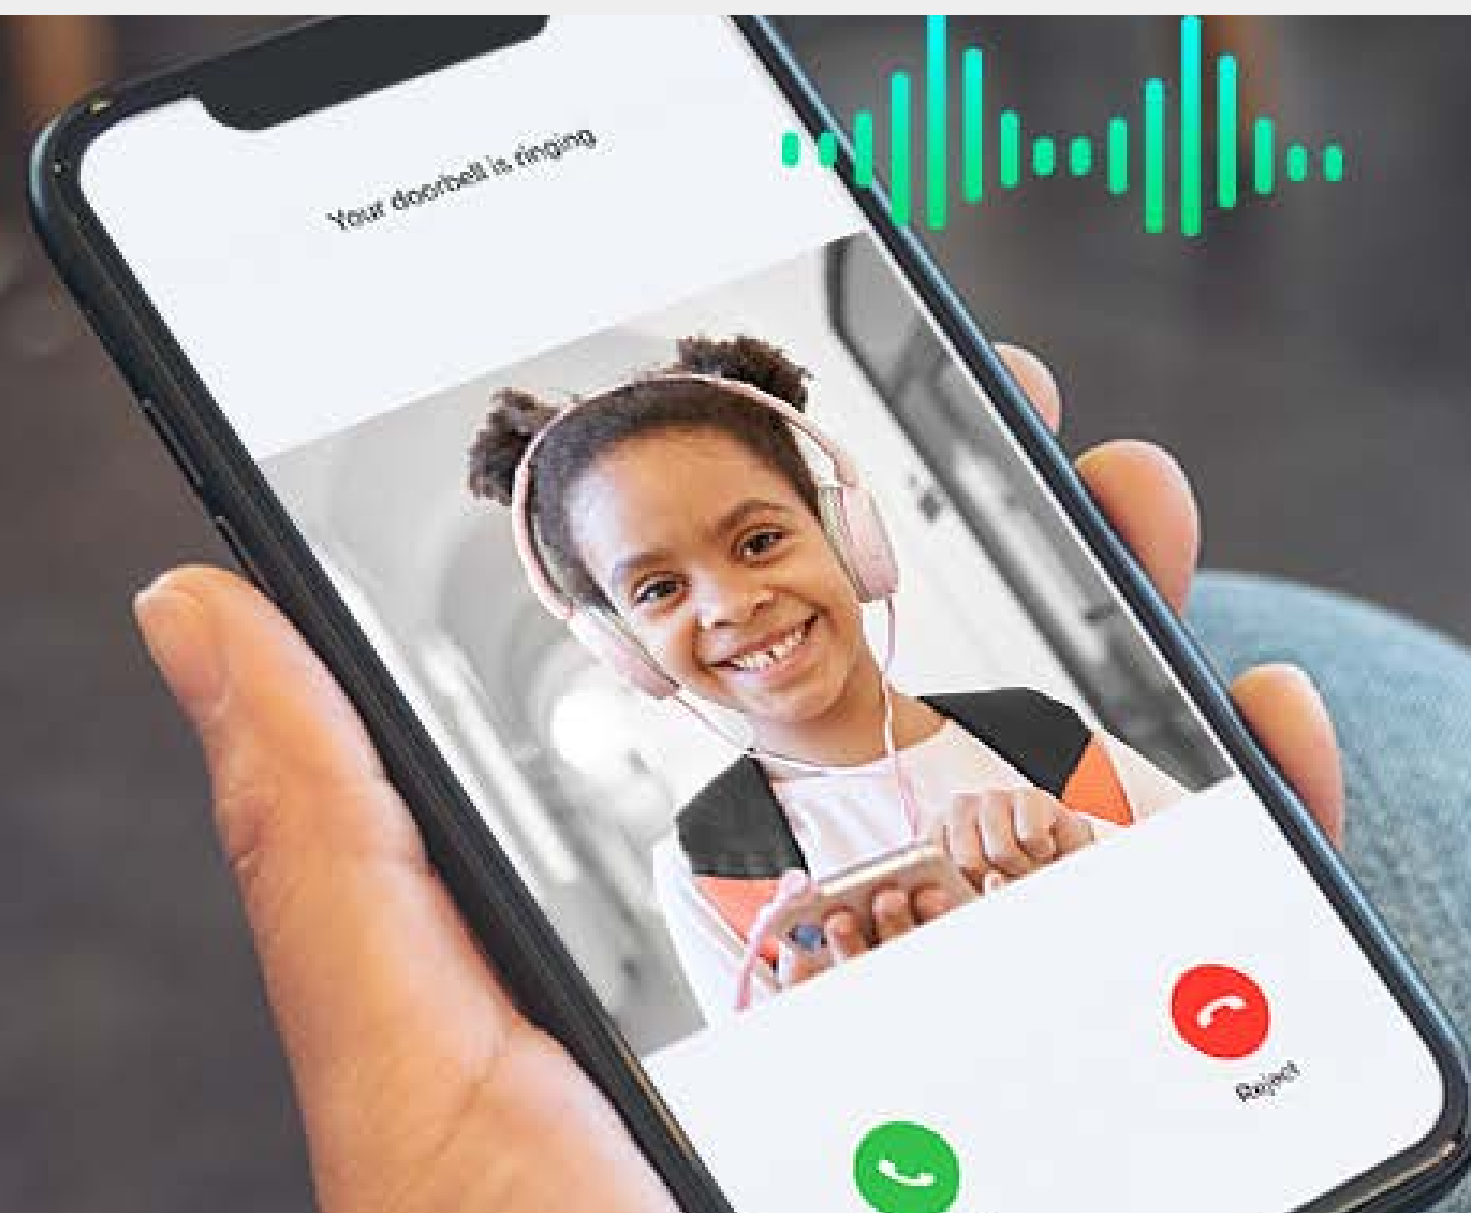

DB2C Kit

Video Timbre Inalámbrico con Timbre (Sirena)

No se pierda nunca una llamada a la puerta, donde quiera que esté.

El DB2C es un kit de timbre inteligente que contiene un video timbre inalámbrico y una Sirena. Como no hay necesidad de instalación de cableado, puede ver y escuchar a sus visitantes y abrir la puerta desde cualquier lugar. Empiece una vida inteligente, segura y conveniente gracias a sus numerosas y potentes características.

Sirena Wi-Fi incluido
(Soporta tarjetas MicroSD
de hasta 256 GB)

Protege su hogar día y noche

Equipada con una lente FHD 236 W, este video timbre DB2C produce imágenes en 1080p y captura una gran vista con un amplio ángulo de 160°. La visión nocturna garantiza la seguridad y la protección de su hogar, incluso en la oscuridad.

Conversación bidireccional en tiempo real

¡No se pierda nunca de las visitas de amigos, entregas o pedidos de comida! Con su micrófono y altavoz incorporados, el video timbre le permite hablar instantáneamente con la persona en la puerta donde quiera que esté a través de la aplicación EZVIZ, ayudándole a mantener el ritmo de su vida cotidiana.

Descubra al instante quién se acerca

Con la detección de movimiento PIR, el timbre puede distinguir de forma inteligente los cuerpos humanos de otros objetos e iniciar instantáneamente las alertas necesarias, asegurando su casa las 24 horas, sea de día o de noche.*Para otras alertas de movimiento, como las que activa el perro del vecino, puede desactivar esta función a través de la aplicación EZVIZ.