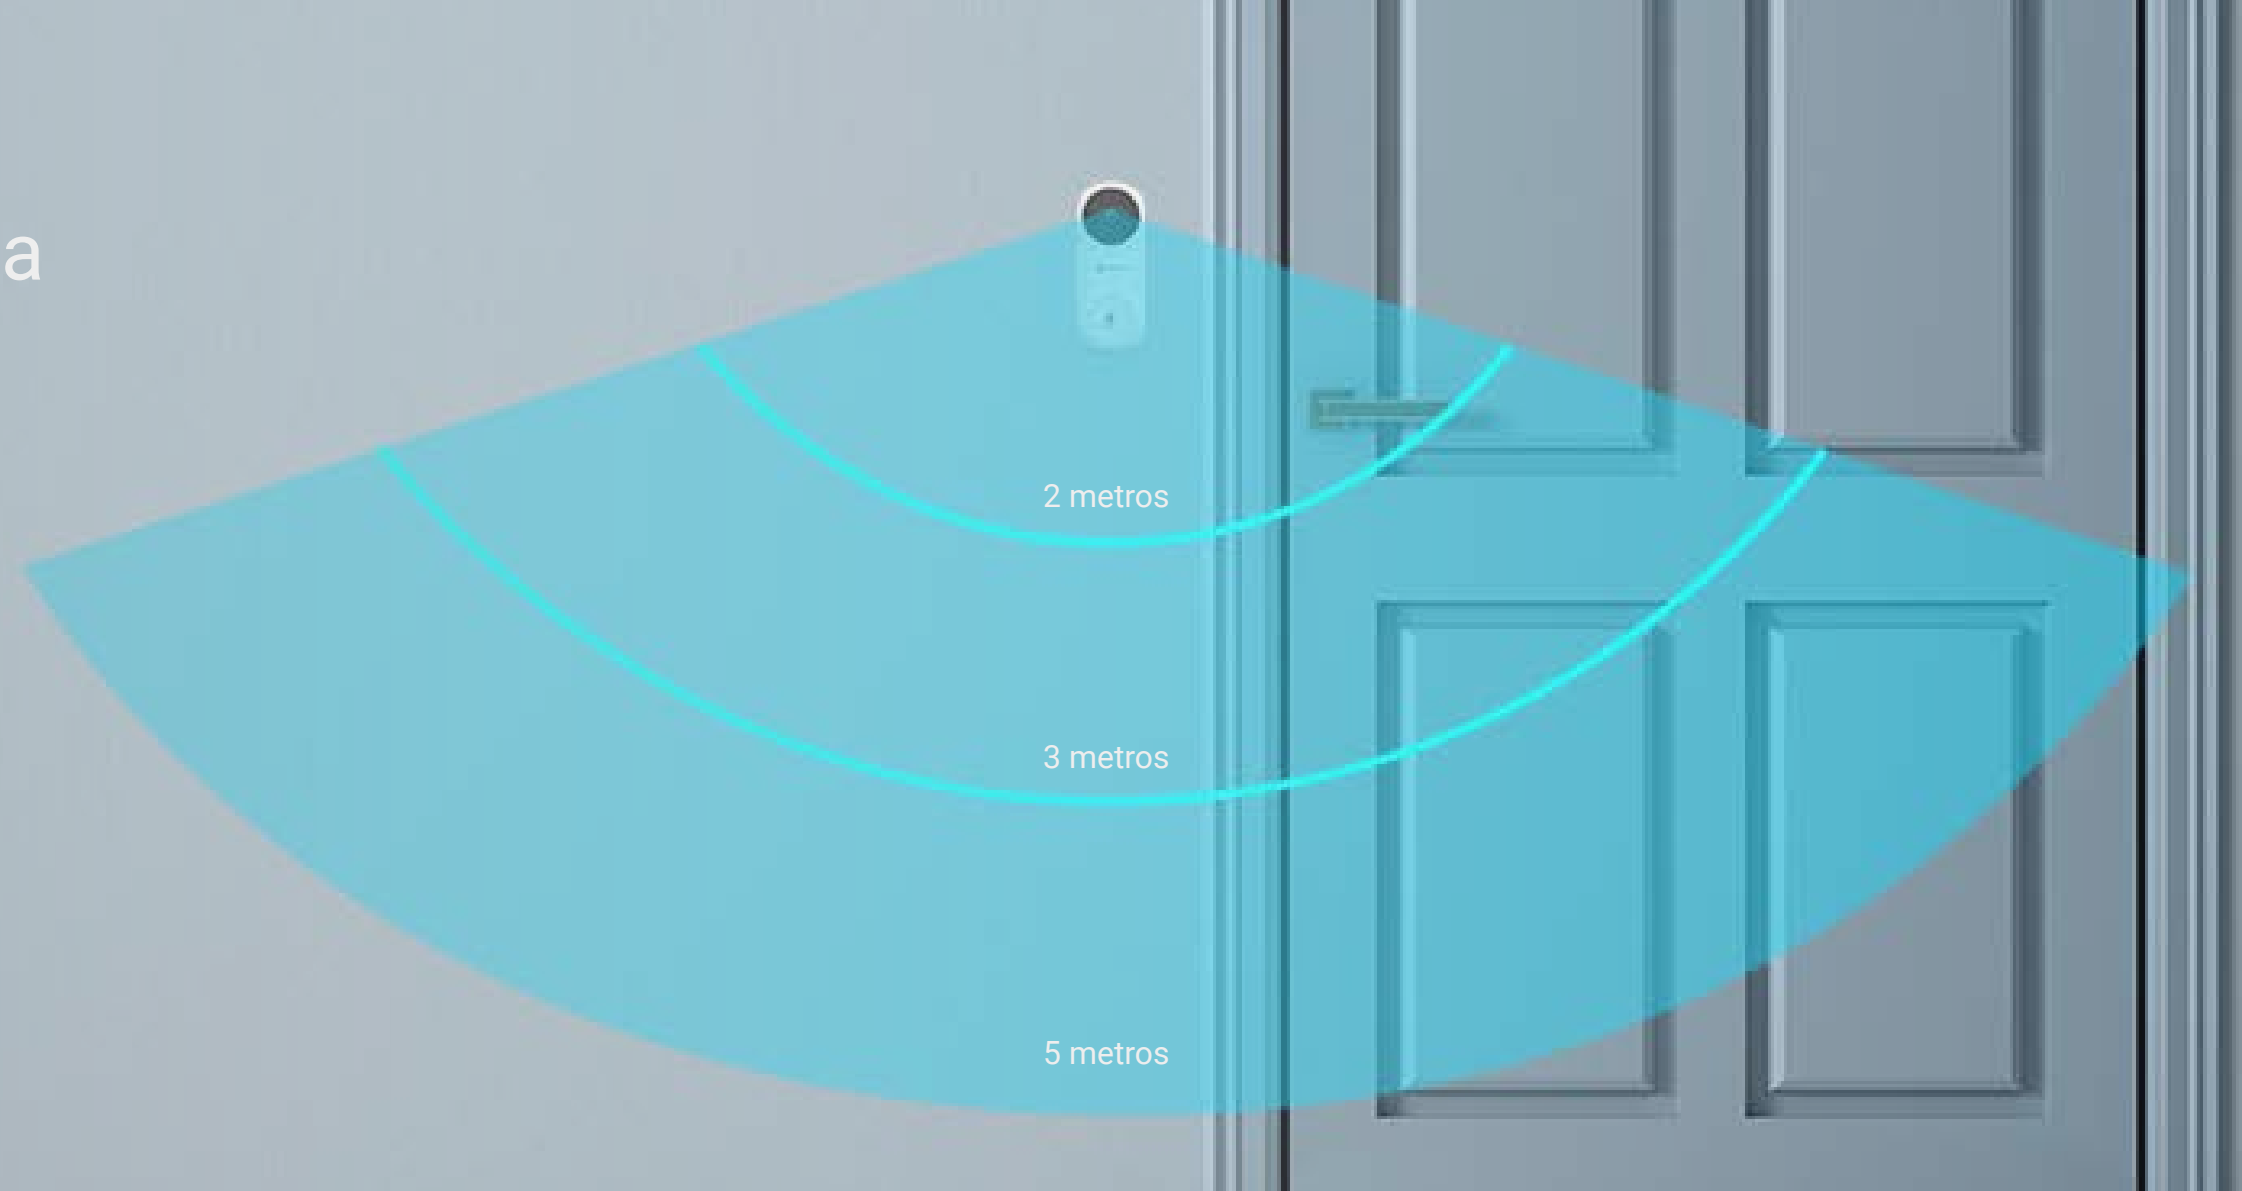

Sirena Wi-Fi incluido
(Soporta tarjetas MicroSD
de hasta 256 GB)

Protege su hogar día y noche

Equipada con una lente FHD 236 W, este video timbre DB2C produce imágenes en 1080p y captura una gran vista con un amplio ángulo de 160°. La visión nocturna garantiza la seguridad y la protección de su hogar, incluso en la oscuridad.

Conversación bidireccional en tiempo real

¡No se pierda nunca de las visitas de amigos, entregas o pedidos de comida! Con su micrófono y altavoz incorporados, el video timbre le permite hablar instantáneamente con la persona en la puerta donde quiera que esté a través de la aplicación EZVIZ, ayudándole a mantener el ritmo de su vida cotidiana.

Descubra al instante quién se acerca

Con la detección de movimiento PIR, el timbre puede distinguir de forma inteligente los cuerpos humanos de otros objetos e iniciar instantáneamente las alertas necesarias, asegurando su casa las 24 horas, sea de día o de noche.*Para otras alertas de movimiento, como las que activa el perro del vecino, puede desactivar esta función a través de la aplicación EZVIZ.

*La función PIR hace que el timbre perciba el movimiento humano a una distancia de 2, 3 o 5 metros del timbre. Las distancias se basan en datos de laboratorio de EZVIZ; la distancia real depende de las condiciones reales