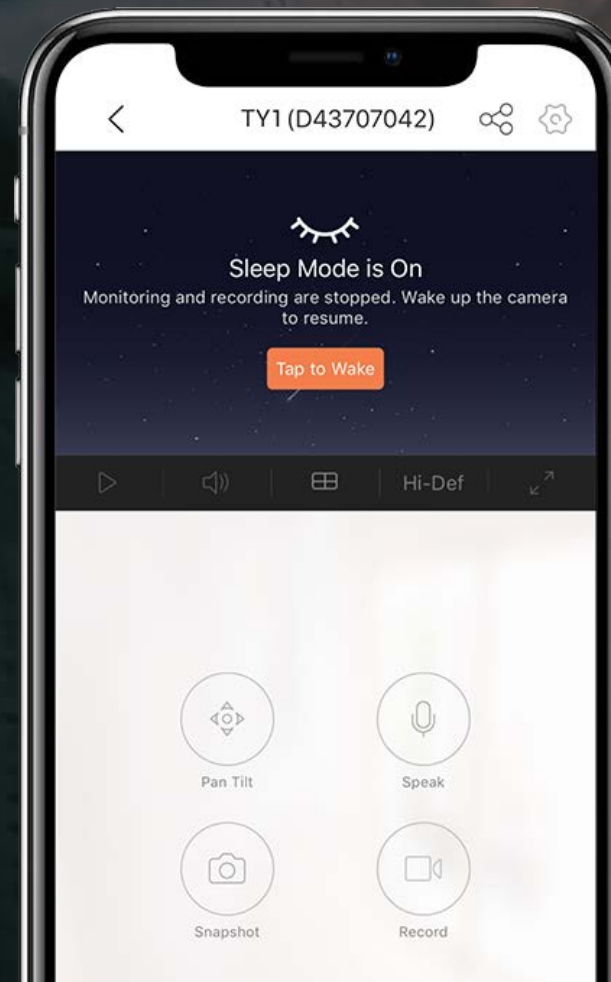

Protegemos sus datos y su privacidad.

Proteger sus datos y su privacidad es nuestra mayor prioridad. La transmisión de datos entre la cámara y EZVIZ Cloud está codificada de principio a fin. Solo usted dispone de las claves que decodifican sus datos. Para conseguir un grado extra de protección de privacidad, siempre puede habilitar el modo de reposo de la cámara en la aplicación EZVIZ.