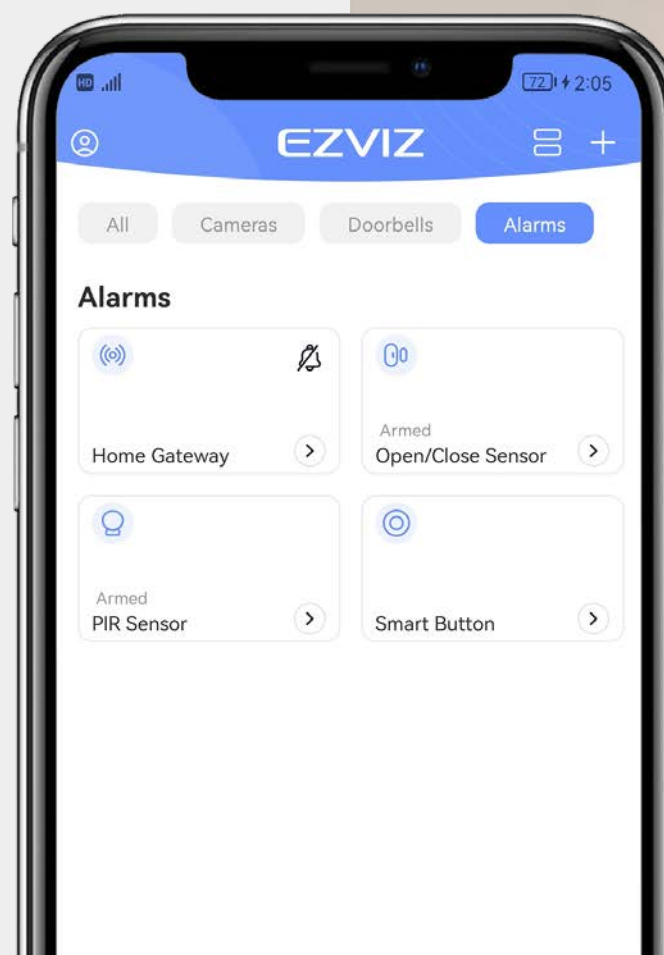

Fácil configuración y control a través de la Aplicación EZVIZ

Alertas instantáneas al teléfono móvil cuando hay detecciones

Diseño para ahorro de energía con batería de larga duración <sup>1</sup>

Instalación con adhesivos despegar y pegar.

Fácil emparejamiento

Diseño compacto e inteligente

Integración inteligente con las cámaras EZVIZ<sup>2</sup>

## Seguridad confiable al alcance de la mano

Conoce y recibe notificaciones a través de la Aplicación EZVIZ. Puedes recibir alertas al teléfono móvil de todas las actividades detectadas. Siéntete libre de configurar tus sensores en un horario o de armar/desarmar manualmente todo el sistema cuando no lo tengas a la vista.

## Un concentrador para conectar e interactuar

La Puerta de Enlace A3 funciona como un concentrador de conectividad. Puedes administrar, armar y recibir alertas de todos tus sensores conectados a través de la Aplicación todo en uno de EZVIZ. También puedes adquirir sensores adicionales para aumentar la protección<sup>3</sup>.