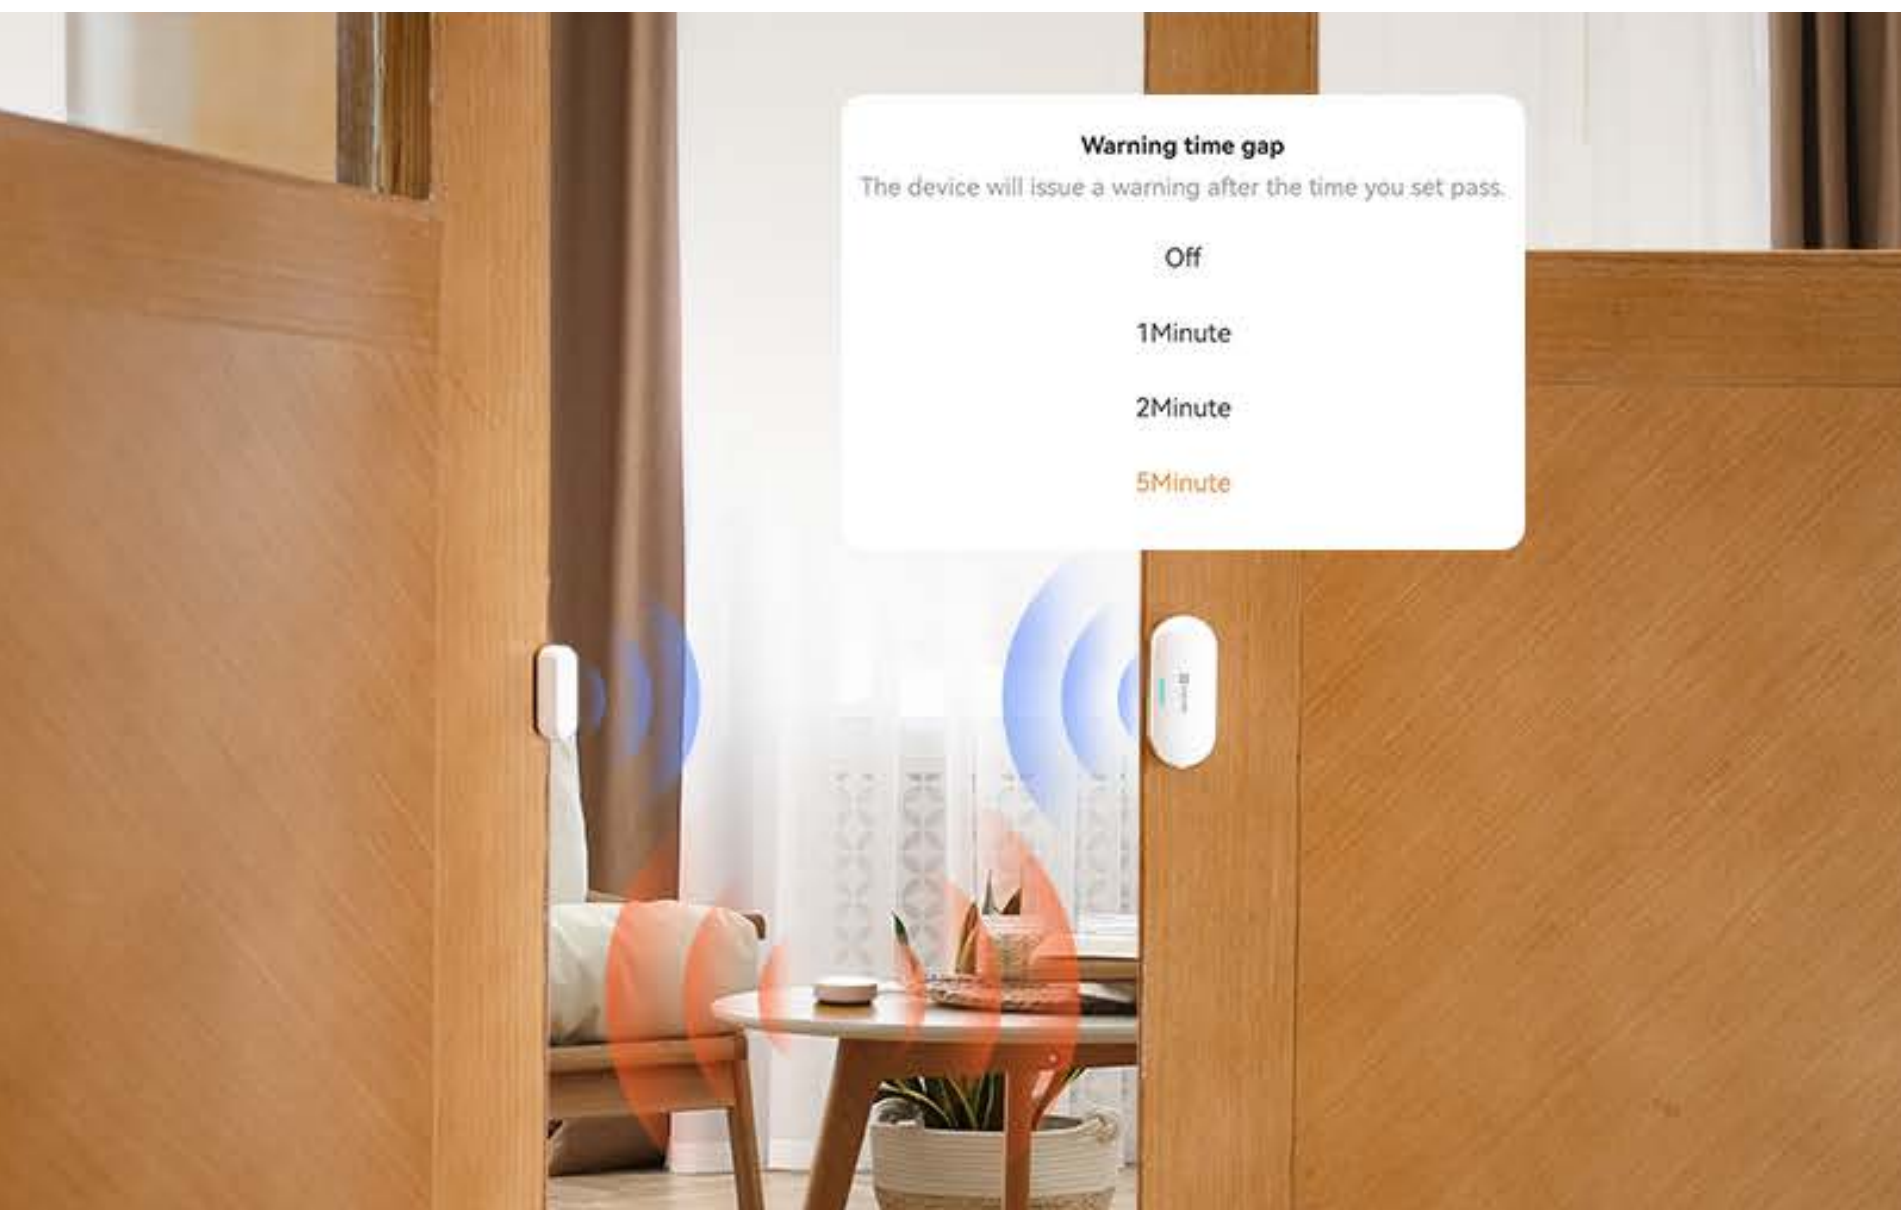

## Un concentrador para conectar e interactuar

La Puerta de Enlace A3 funciona como un concentrador de conectividad. Puedes administrar, armar y recibir alertas de todos tus sensores conectados a través de la Aplicación todo en uno de EZVIZ. También puedes adquirir sensores adicionales para aumentar la protección<sup>3</sup>.

Conecta sensores a través de ZigBee 3.0

Soporta conexión a Internet por cable o Wi-Fi

Soporta 20 sonidos de alarma

## Recibe información cada vez que alguien entre a tu habitación

Instala el sensor de movimiento PIR en tu habitación y ajusta la cobertura de detección utilizando el escudo para mascotas incluido en el kit para cubrir parcialmente el sensor. Así aseguras de que solo te avise de actividades humanas, en lugar de cada vez que tu mascota corra por la habitación.

## Entérate si las puertas se dejan abiertas o las abren

Puertas, ventanas, armarios: olvídate de tener que revisar una y otra vez que están cerrados. Si alguien irrumpe por la fuerza, la puerta de enlace del hogar activará una fuerte alarma y una alerta móvil te llegará al teléfono inmediatamente.