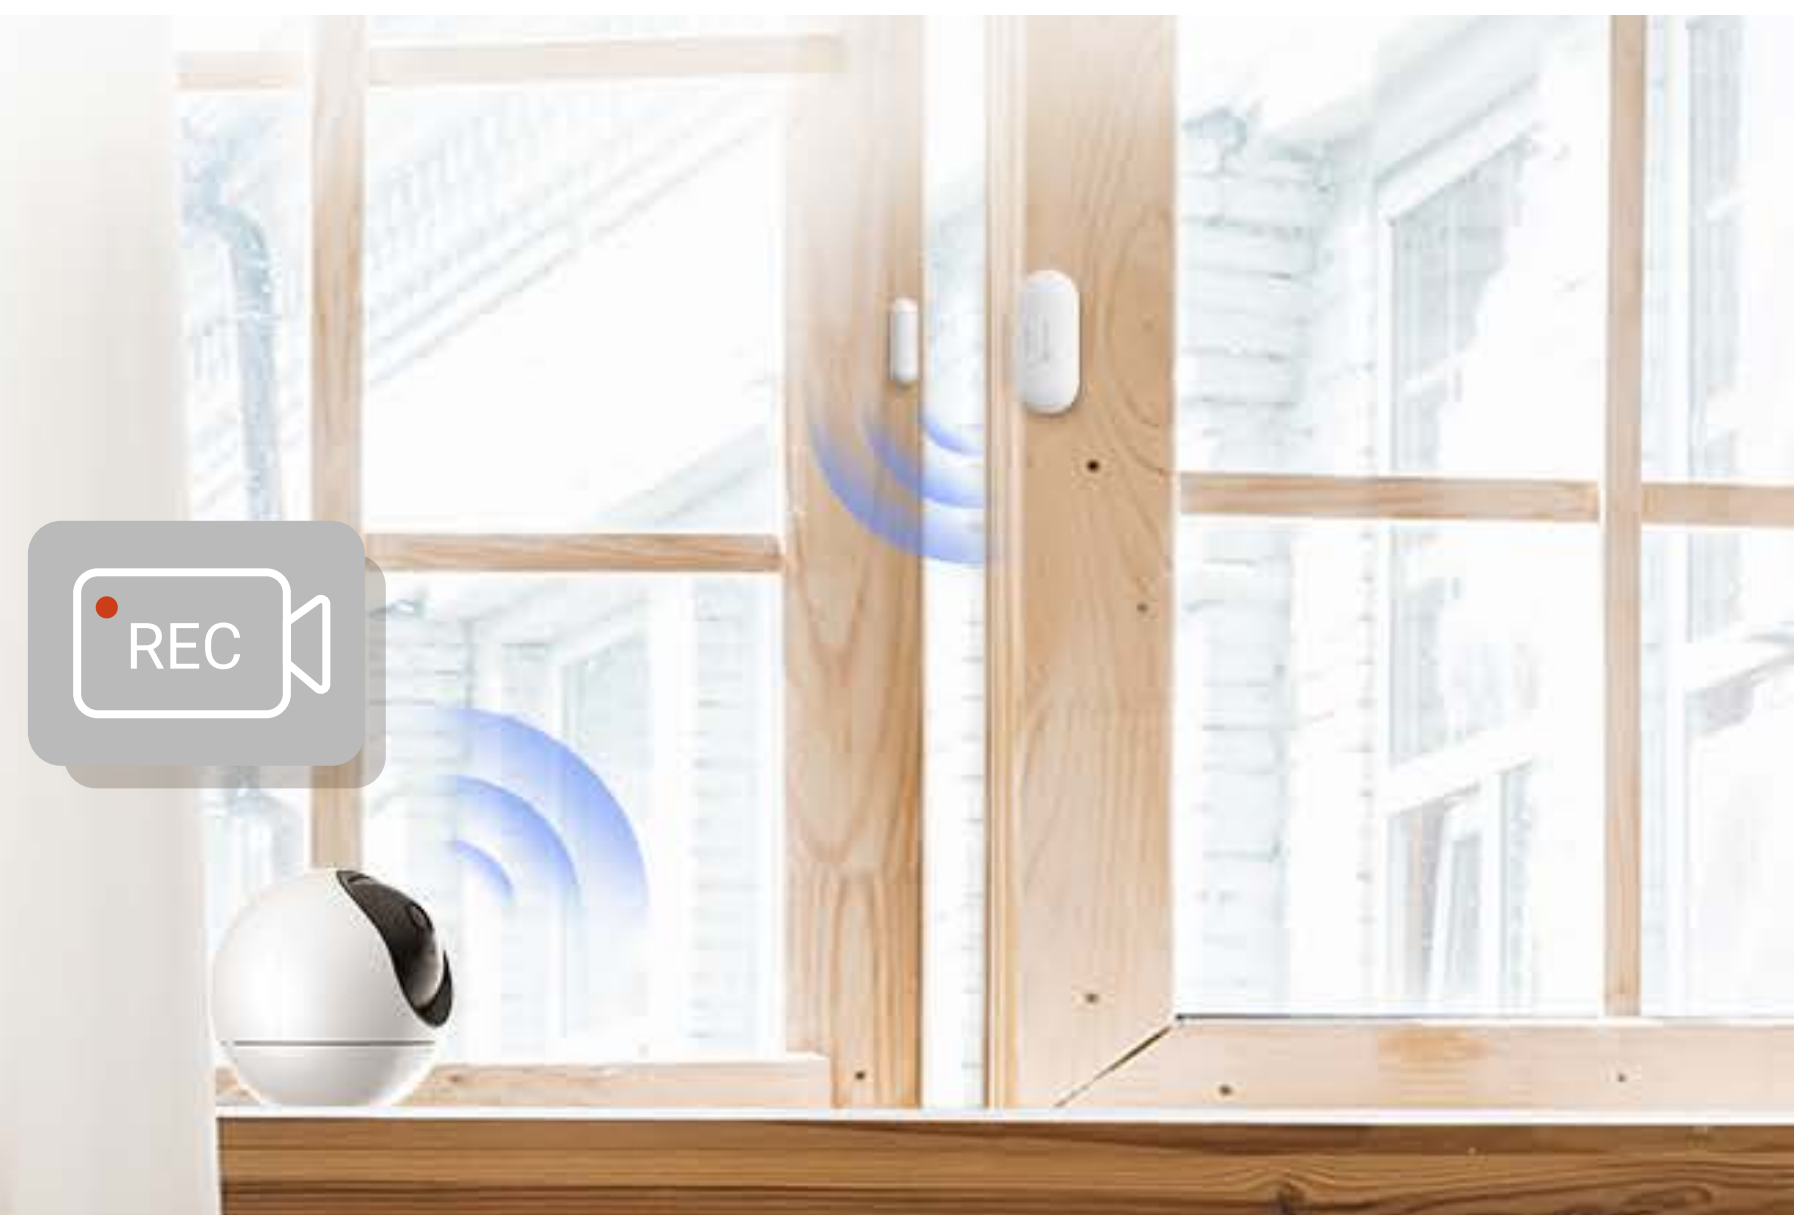

## Un concentrador para conectar e interactuar

La Puerta de Enlace A3 funciona como un concentrador de conectividad. Puedes administrar, armar y recibir alertas de todos tus sensores conectados a través de la Aplicación todo en uno de EZVIZ. También puedes adquirir sensores adicionales para aumentar la protección<sup>3</sup>.

## Entérate si las puertas se dejan abiertas o las abren

Puertas, ventanas, armarios: olvídate de tener que revisar una y otra vez que están cerrados. Si alguien irrumpe por la fuerza, la puerta de enlace del hogar activará una fuerte alarma y una alerta móvil te llegará al teléfono inmediatamente.

## Control con un simple clic

Utiliza el botón inteligente de dos maneras: enciende y apaga todo el sistema de sensores o presiónalo para enviar una alarma de emergencia. Utiliza el método de despegar y pegar para colocarlo en cualquier lugar a tu alcance, incluso puedes llevarlo en el bolsillo<sup>4</sup>.

## Fácil integración con tu hogar inteligente

Vincula tu kit de sensor con tus cámaras EZVIZ<sup>2</sup> para una protección mejorada. Si utilizas una tarjeta de almacenamiento local o estás suscrito a EZVIZ CloudPlay, la cámara puede empezar a grabar automáticamente durante 5 segundos cada vez que el sensor detecte una actividad<sup>5</sup>. También puedes activar el sistema de sensores por voz con Google Assistant o Amazon Alexa.