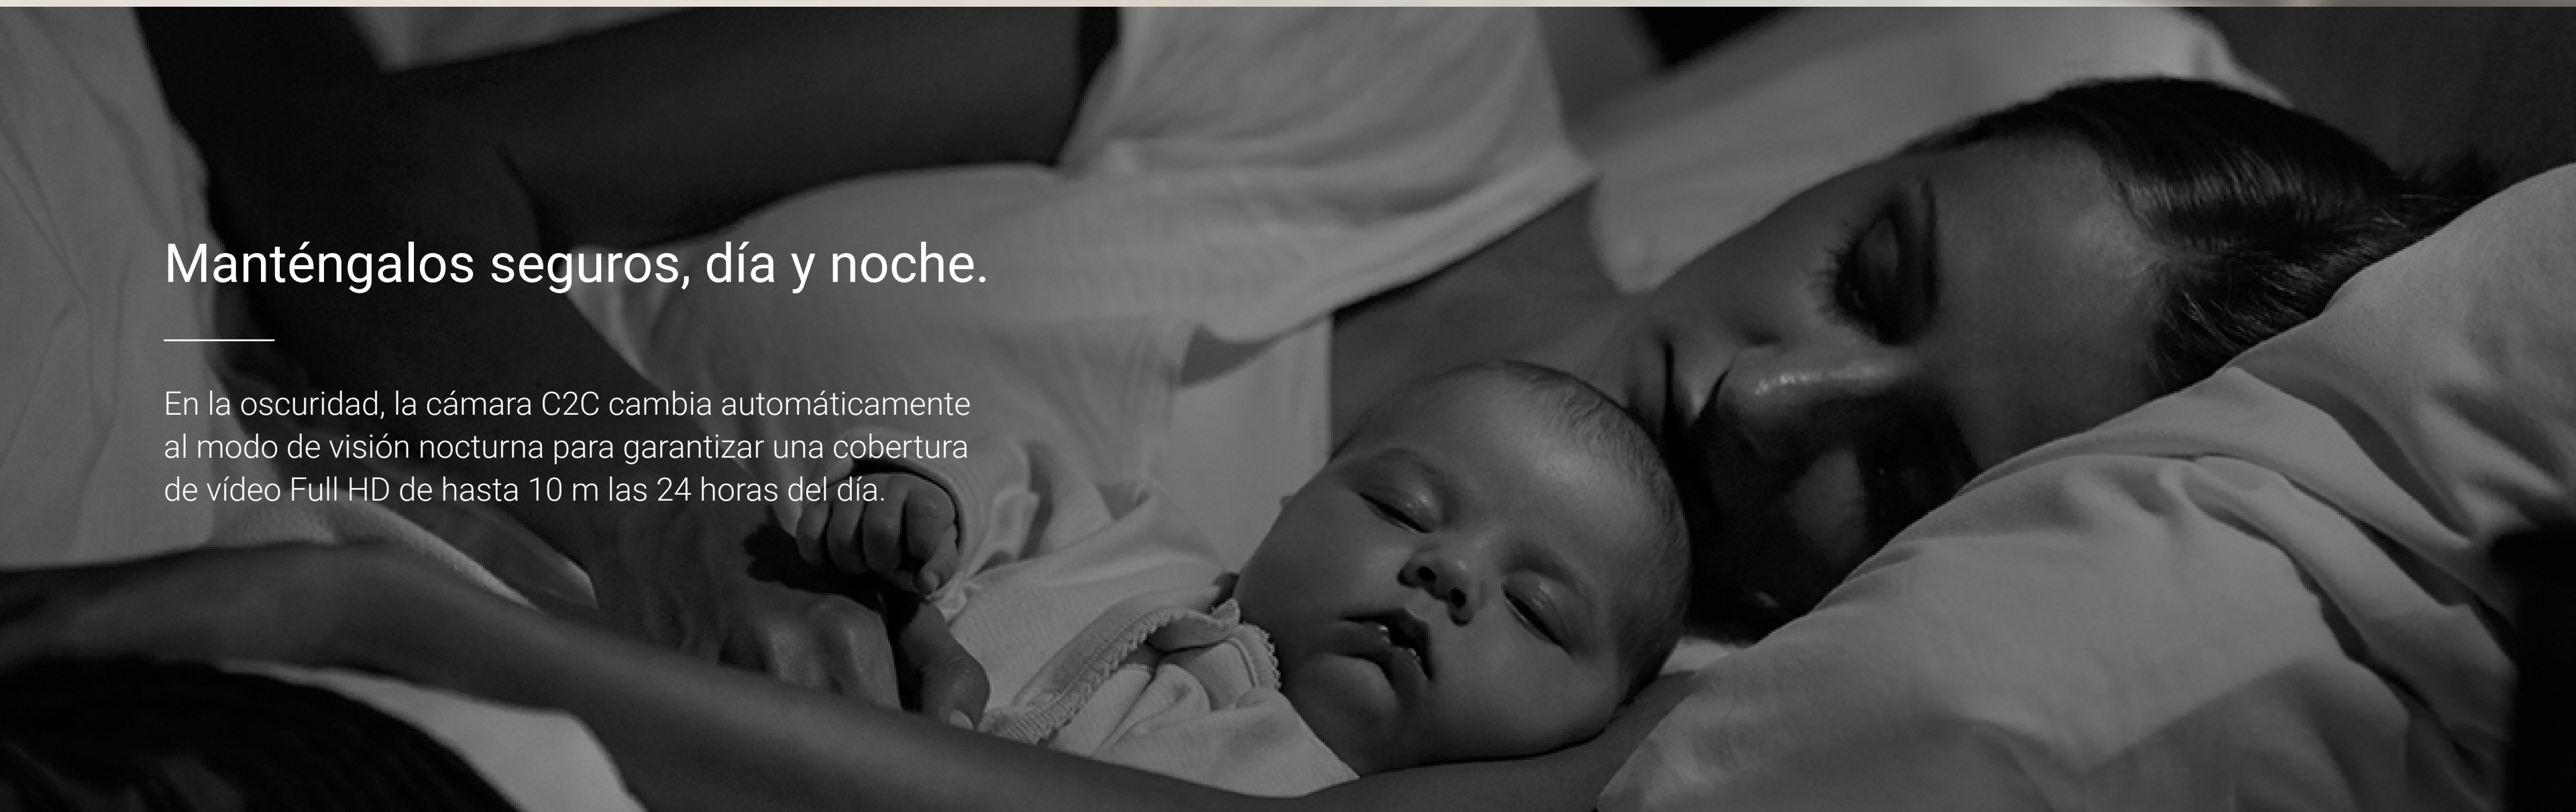

Manténgalos seguros, día y noche.

En la oscuridad, la cámara C2C cambia automáticamente al modo de visión nocturna para garantizar una cobertura de vídeo Full HD de hasta 10 m las 24 horas del día.